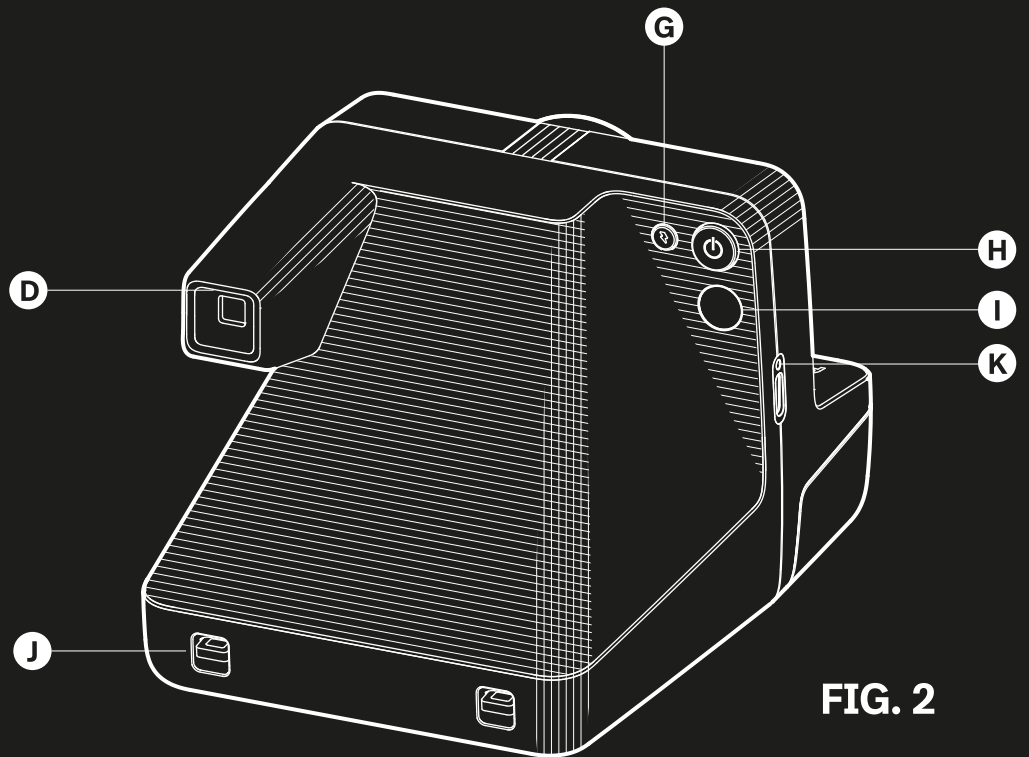

Hello, the time is Now.

Polaroid Now
Instant Camera
Generation 2

FIG. 2

FIG. 1

- A** Pulsante di scatto
- B** Obiettivo
- C** Flash
- D** Mirino
- E** Autoscatto e Doppia Esposizione

- F** Pulsante Sportello Pellicola
- G** Pulsante accensione/spegnimento Flash
- H** Pulsante accensione/spegnimento
- I** Contatore LED Pellicola
- J** Passanti per Tracolla

- K** Indicatore Livello Batteria
- Batteria carica
- Batteria semi-carica
- Batteria scarica

Quick Start Guide

Questa fotocamera funziona con

I-TYPE FILM

600 FILM

Leggi questa Guida Rapida in italiano
www.polaroid.com/now-manual