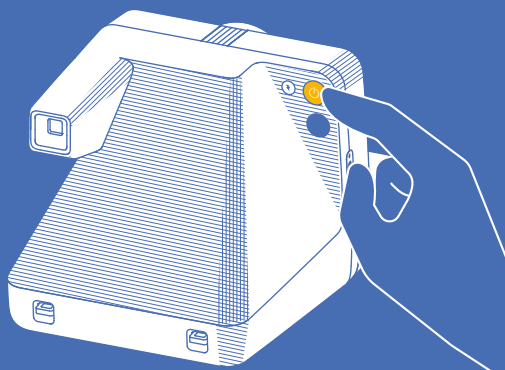

Quick Start Guide

Questa fotocamera funziona con

I-TYPE FILM

600 FILM

Leggi questa Guida Rapida in italiano
www.polaroid.com/now-manual

Hai un problema o cerchi una risposta a una domanda? Contatta il nostro Team di Assistenza Clienti

USA/Canada
usa@polaroid.com
+1-212-219-3254

EU/Resto del mondo
service@polaroid.com
00800 5770 1500 or
[visit polaroid.com/help](http://visit.polaroid.com/help)

Made in China for, and distributed by, Polaroid International B.V., 1013 AP, Amsterdam, The Netherlands. POLAROID, the Color Spectrum, and the Classic Border Logo are protected trademarks of Polaroid. ©2023 Polaroid. All rights reserved.

1. 1 Accendi la fotocamera Polaroid Now premendo il tasto ON|OFF