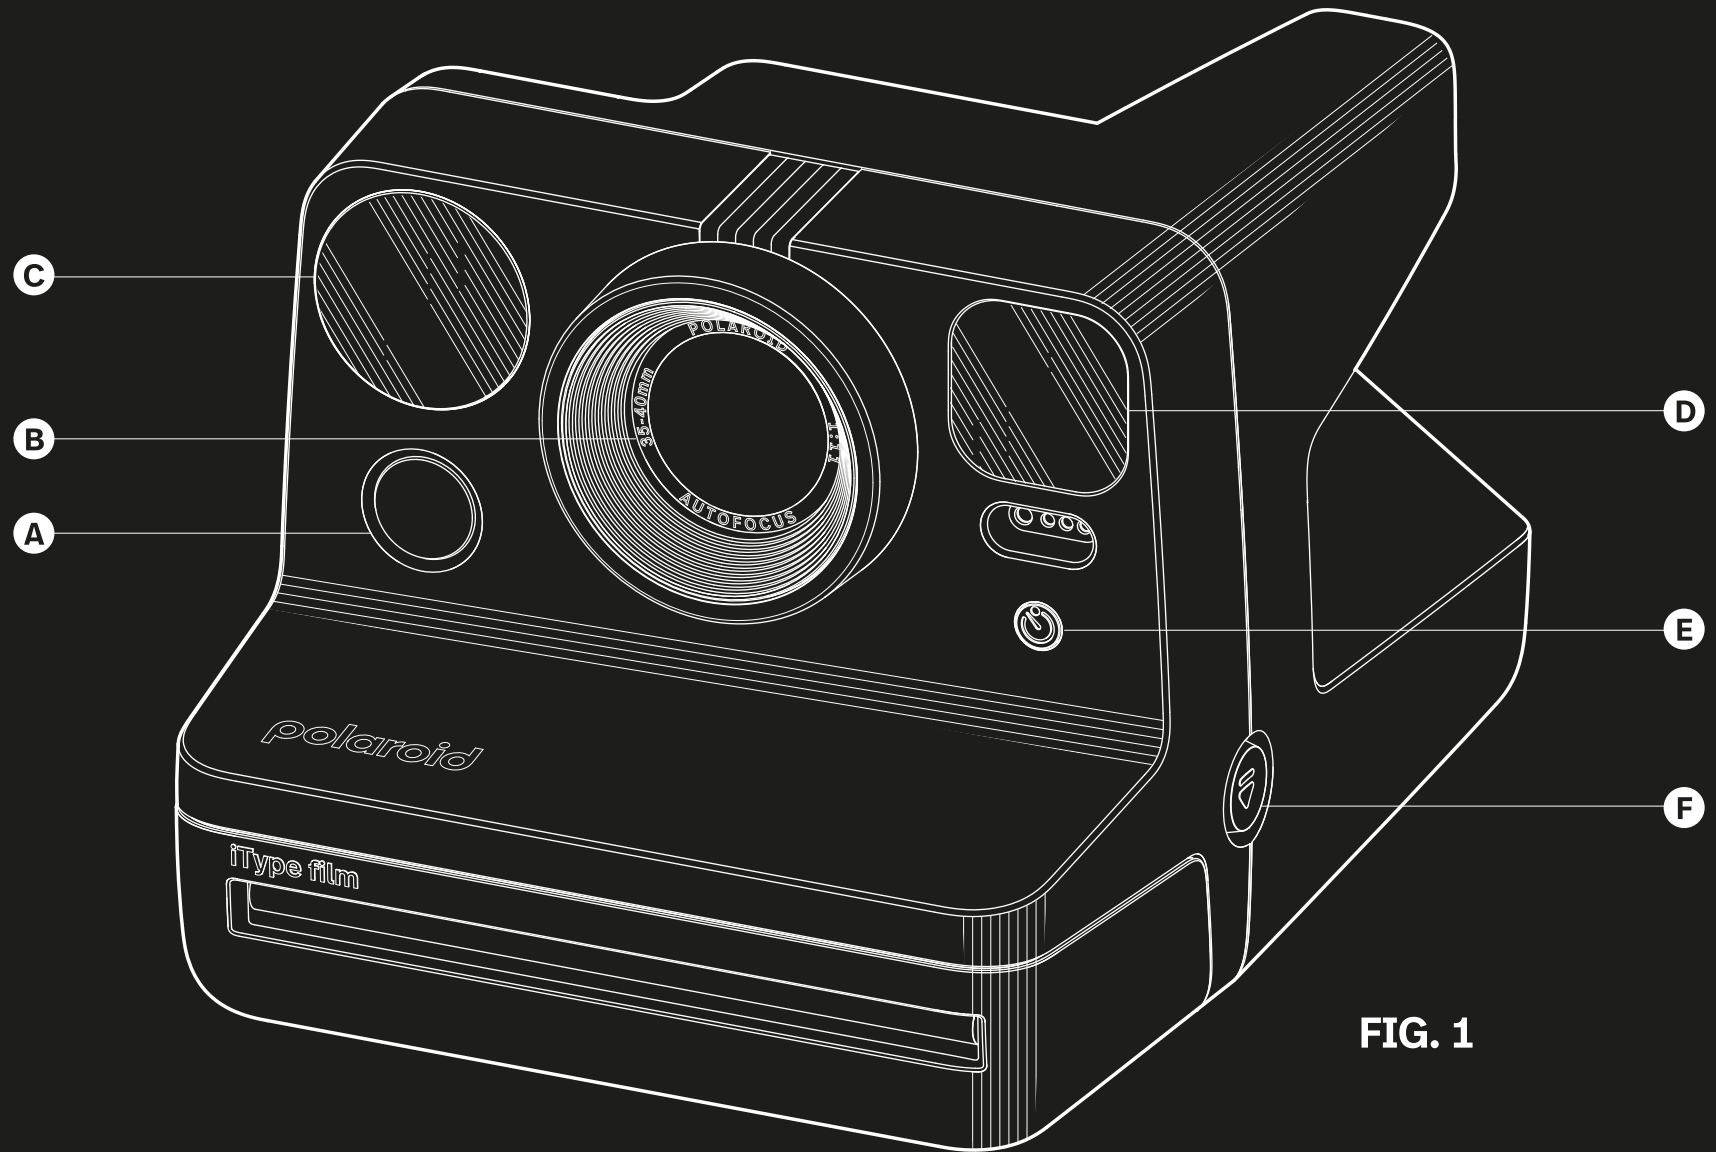

Hello, the time is Now.

Polaroid Now
Instant Camera
Generation 2

FIG. 2

FIG. 1

- A** Pulsante di scatto
- B** Obiettivo
- C** Flash
- D** Mirino
- E** Autoscatto e Doppia Esposizione

- F** Pulsante Sportello Pellicola
- G** Pulsante accensione/spegnimento Flash
- H** Pulsante accensione/spegnimento
- I** Contatore LED Pellicola
- J** Passanti per Tracolla

- K** Indicatore Livello Batteria
- Batteria carica
- Batteria semi-carica
- Batteria scarica

Quick Start Guide

Questa fotocamera funziona con

I-TYPE FILM

600 FILM

Leggi questa Guida Rapida in italiano
www.polaroid.com/now-manual