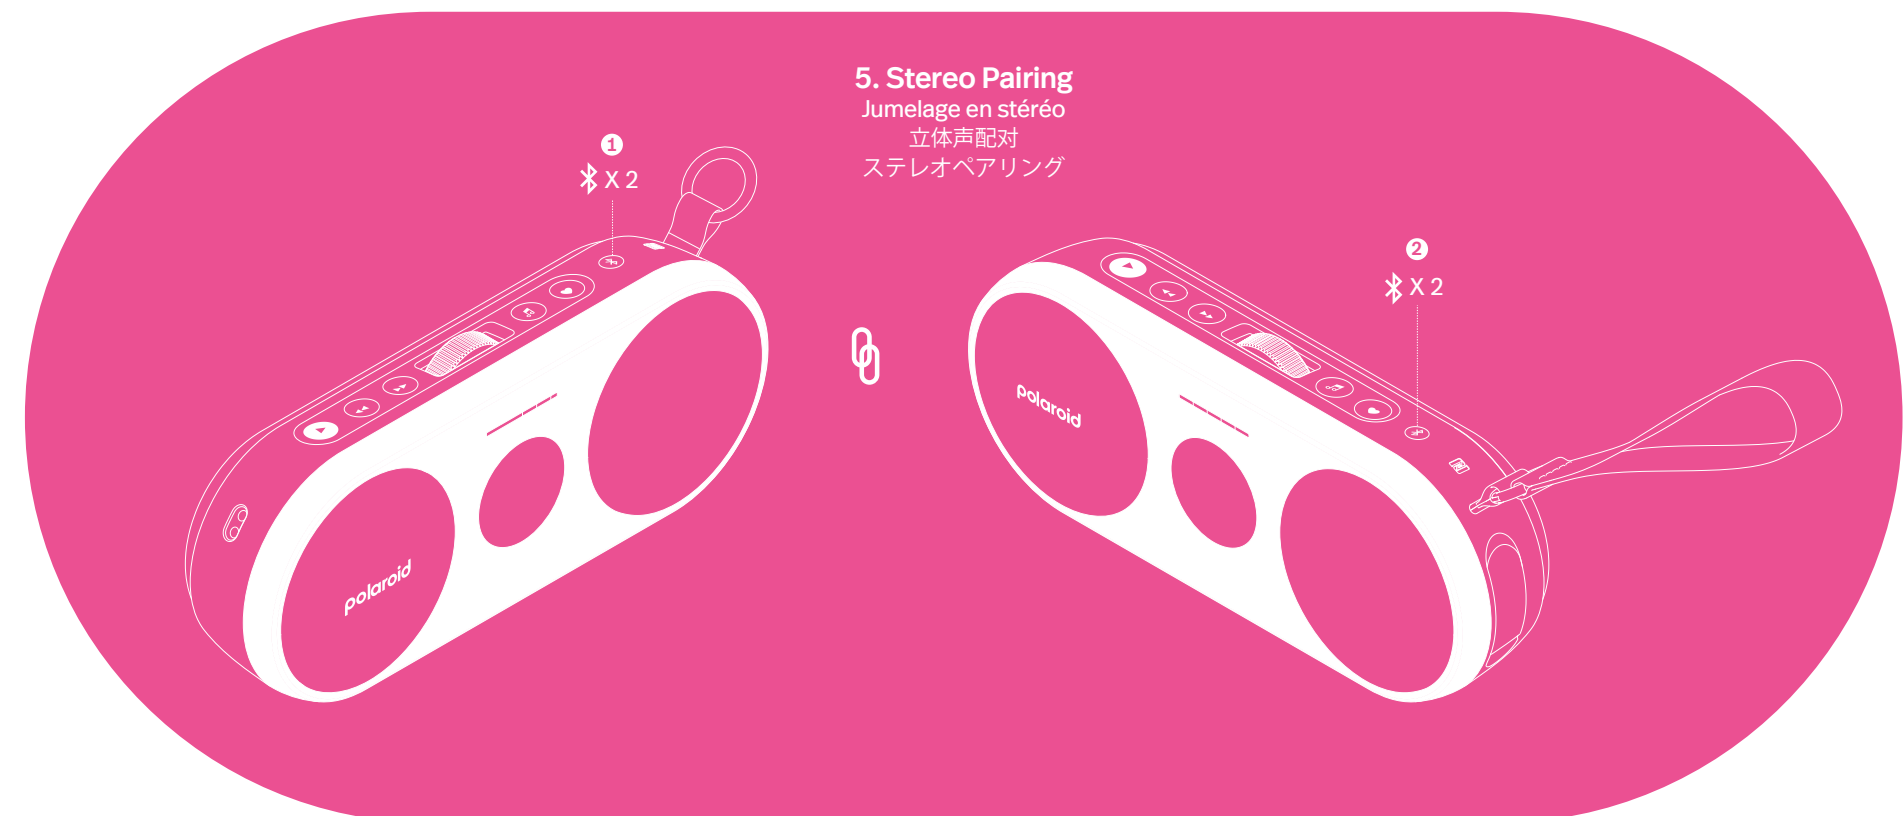

Polaroid P2 Music Player

便携式蓝牙音箱

Quick Start Guide

Guide de Démarrage Rapide

快速入门指南

クイックスタートガイド

©2022 Polaroid. All rights reserved.

Visit our website for support & manuals.

Visitez notre site web pour le support et les manuels.

Visita nuestro sitio web para obtener asistencia y descargar los manuales.

访问我们的网站获取支持和手册

サポートとマニュアルは、当社 Web サイトをご覧ください。

www.Polaroid.com/p2-manual